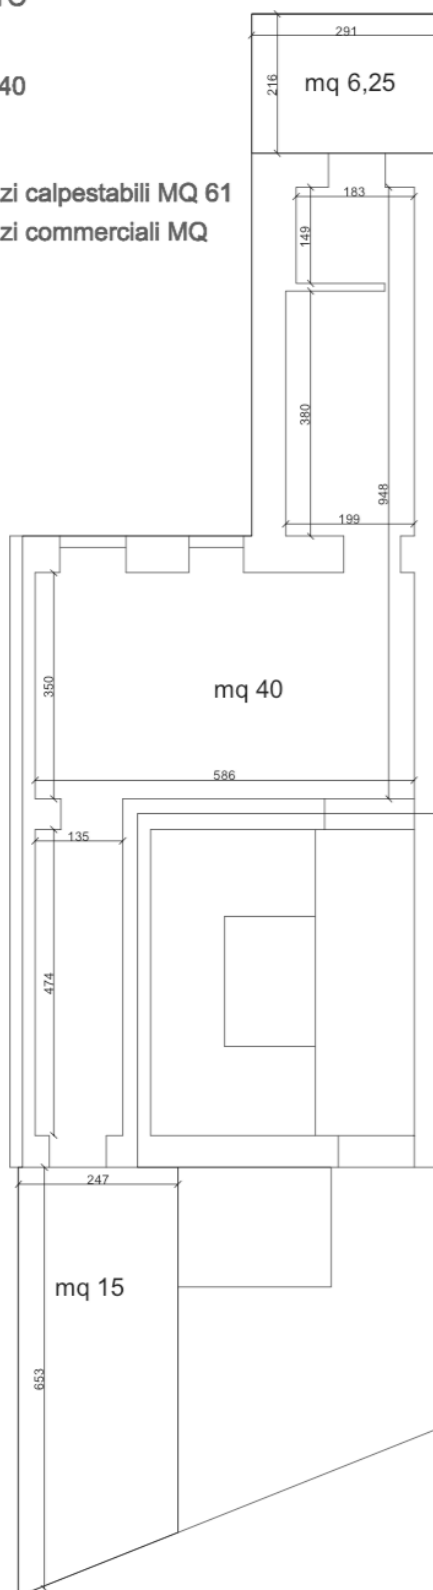

PLANIMETRIA APPARTAMENTO

Appartamento calpestabile MQ 40
Balcone interno MQ 6,25
Terrazzo principale MQ 15
Tot appartamento incluso terrazzi calpestabili MQ 61
Tot appartamento incluso terrazzi commerciali MQ 76

PLANIMETRIA LASTRICO SOLARE

Lastrico solare calpestabile MQ 63
Ex locale cassoni acqua calpestabile MQ 4
Ex locale cassoni acqua commerciali MQ 5,50
Totale mq Commerciali MQ 77