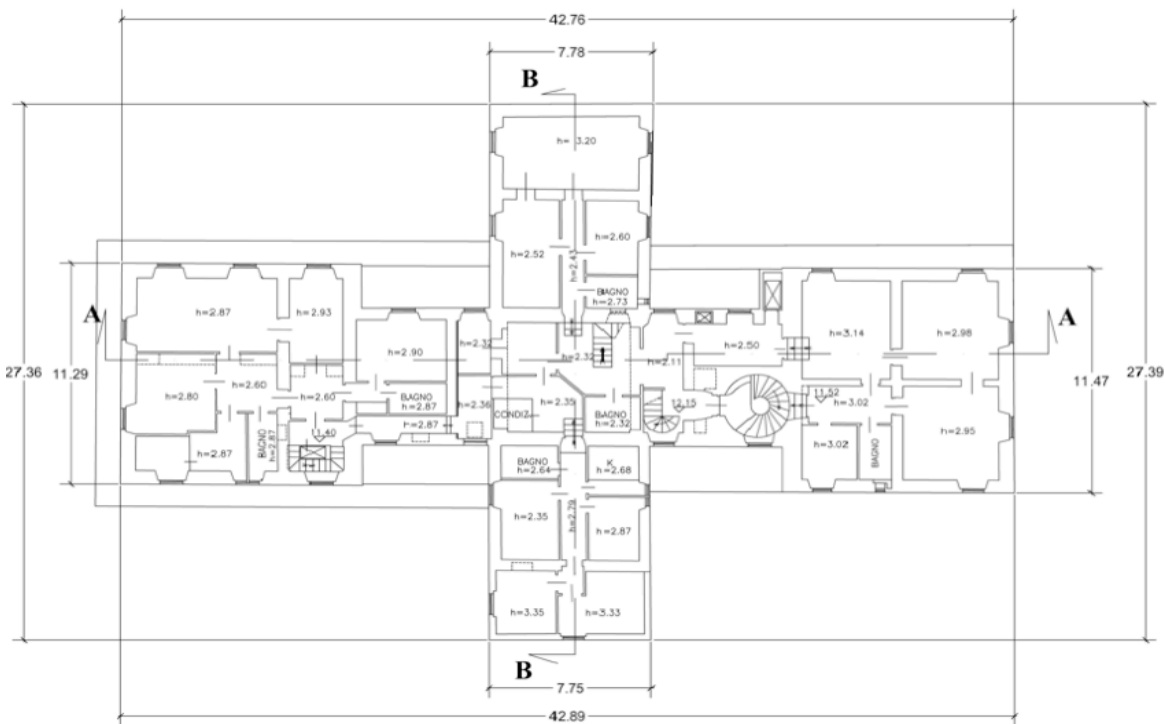

Planimetrie Villa Aurora - Roma

PIANTA PIANO INTERRATO
quota -4.80

PIANTA PIANO TERRA
quota 0.00

Planimetrie Villa Aurora - Roma

LOCALE CASSONI

MEZZANINO

PIANTA PIANO PRIMO
quota 6.00

PIANTA PIANO SECONDO

Planimetrie Villa Aurora - Roma