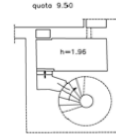

Planimetrie Villa Aurora - Roma

PIANTA PIANO INTERRATO
quota -4.80

PIANTA PIANO TERRA
quota 0.00

Planimetrie Villa Aurora - Roma

LOCALE CASSONI

MEZZANINO

PIANTA PIANO PRIMO
quota 6.00

PIANTA PIANO SECONDO