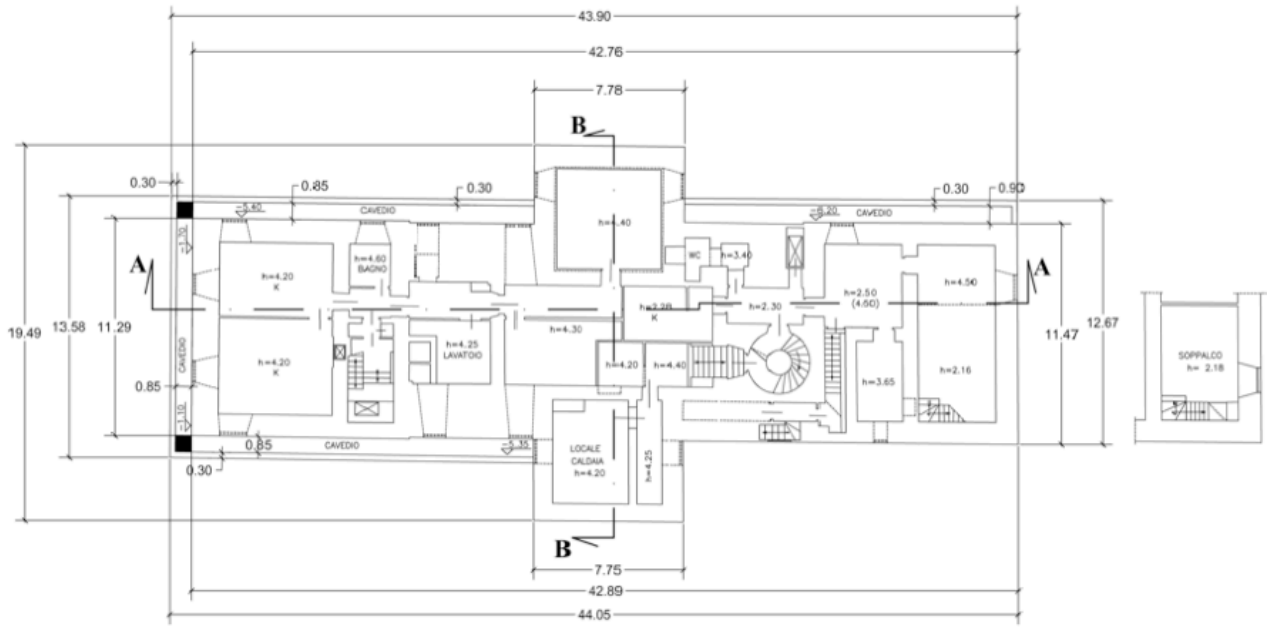

Planimetrie Villa Aurora - Roma

PIANTA PIANO INTERRATO
quota -4.80

PIANTA PIANO TERRA
quota 0.00

Planimetrie Villa Aurora - Roma

LOCALE CASSONI

MEZZANINO

PIANTA PIANO PRIMO
quota 6.00

PIANTA PIANO SECONDO

Planimetrie Villa Aurora - Roma