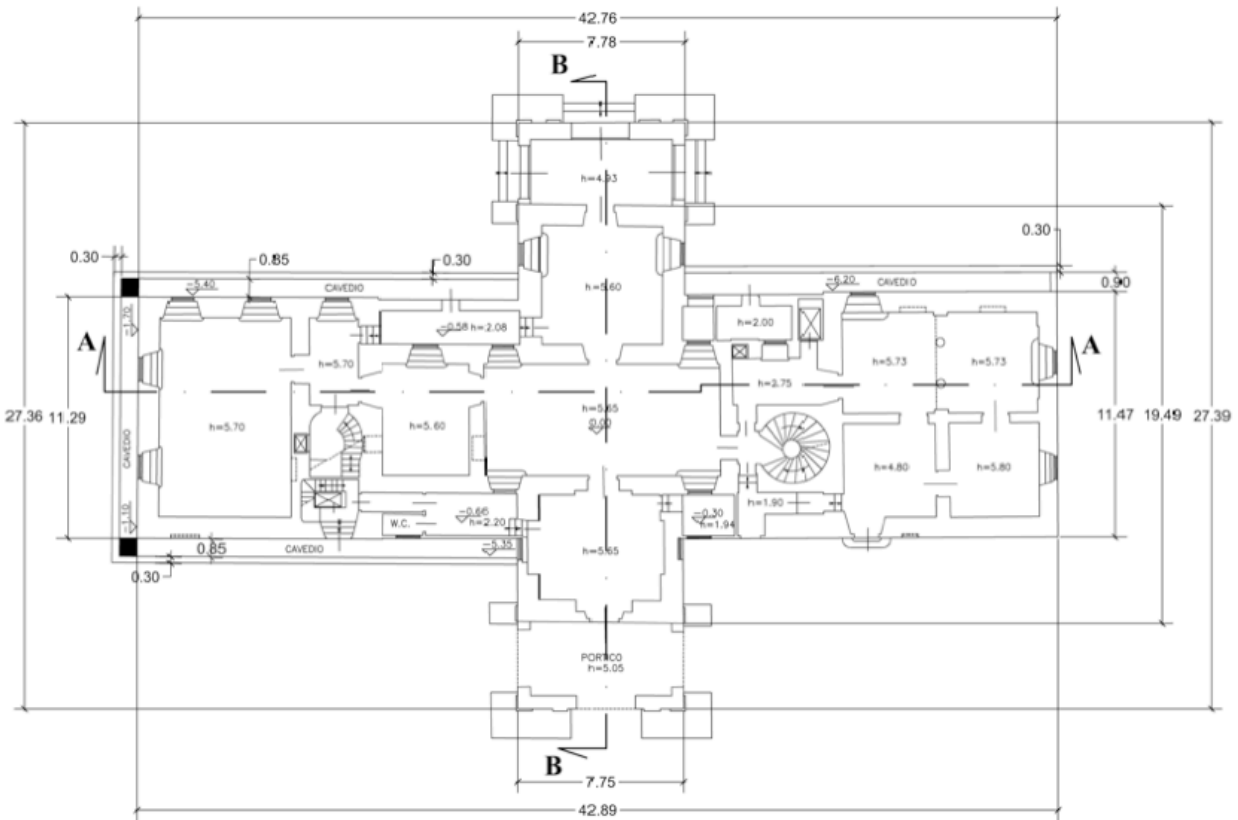

Planimetrie Villa Aurora - Roma

PIANTA PIANO INTERRATO
quota -4.80

PIANTA PIANO TERRA
quota 0.00

Planimetrie Villa Aurora - Roma

LOCALE CASSONI

MEZZANINO

PIANTA PIANO PRIMO
quota 6.00

PIANTA PIANO SECONDO

Planimetrie Villa Aurora - Roma