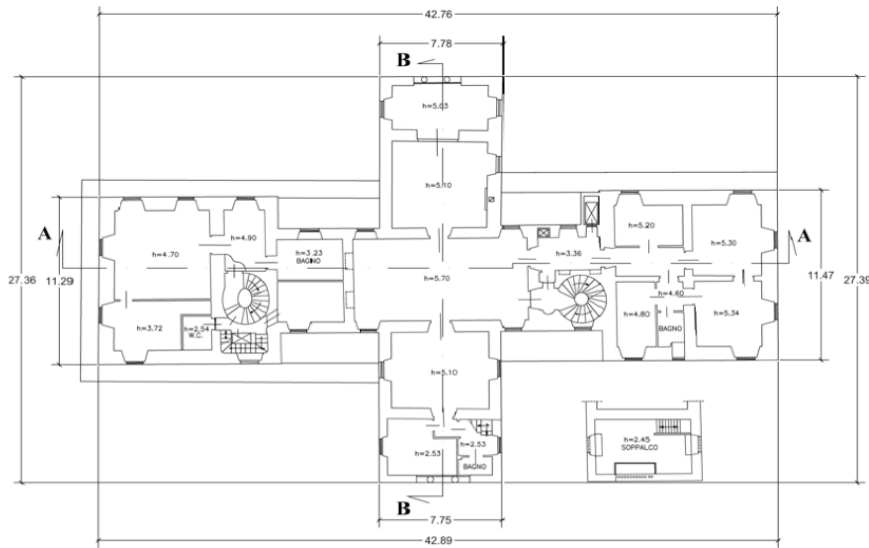

Planimetrie Villa Aurora - Roma

PIANTA PIANO INTERRATO
quota -4.80

PIANTA PIANO TERRA
quota 0.00

Planimetrie Villa Aurora - Roma

LOCALE CASSONI

MEZZANINO

PIANTA PIANO PRIMO
quota 6.00

PIANTA PIANO SECONDO

Planimetrie Villa Aurora - Roma